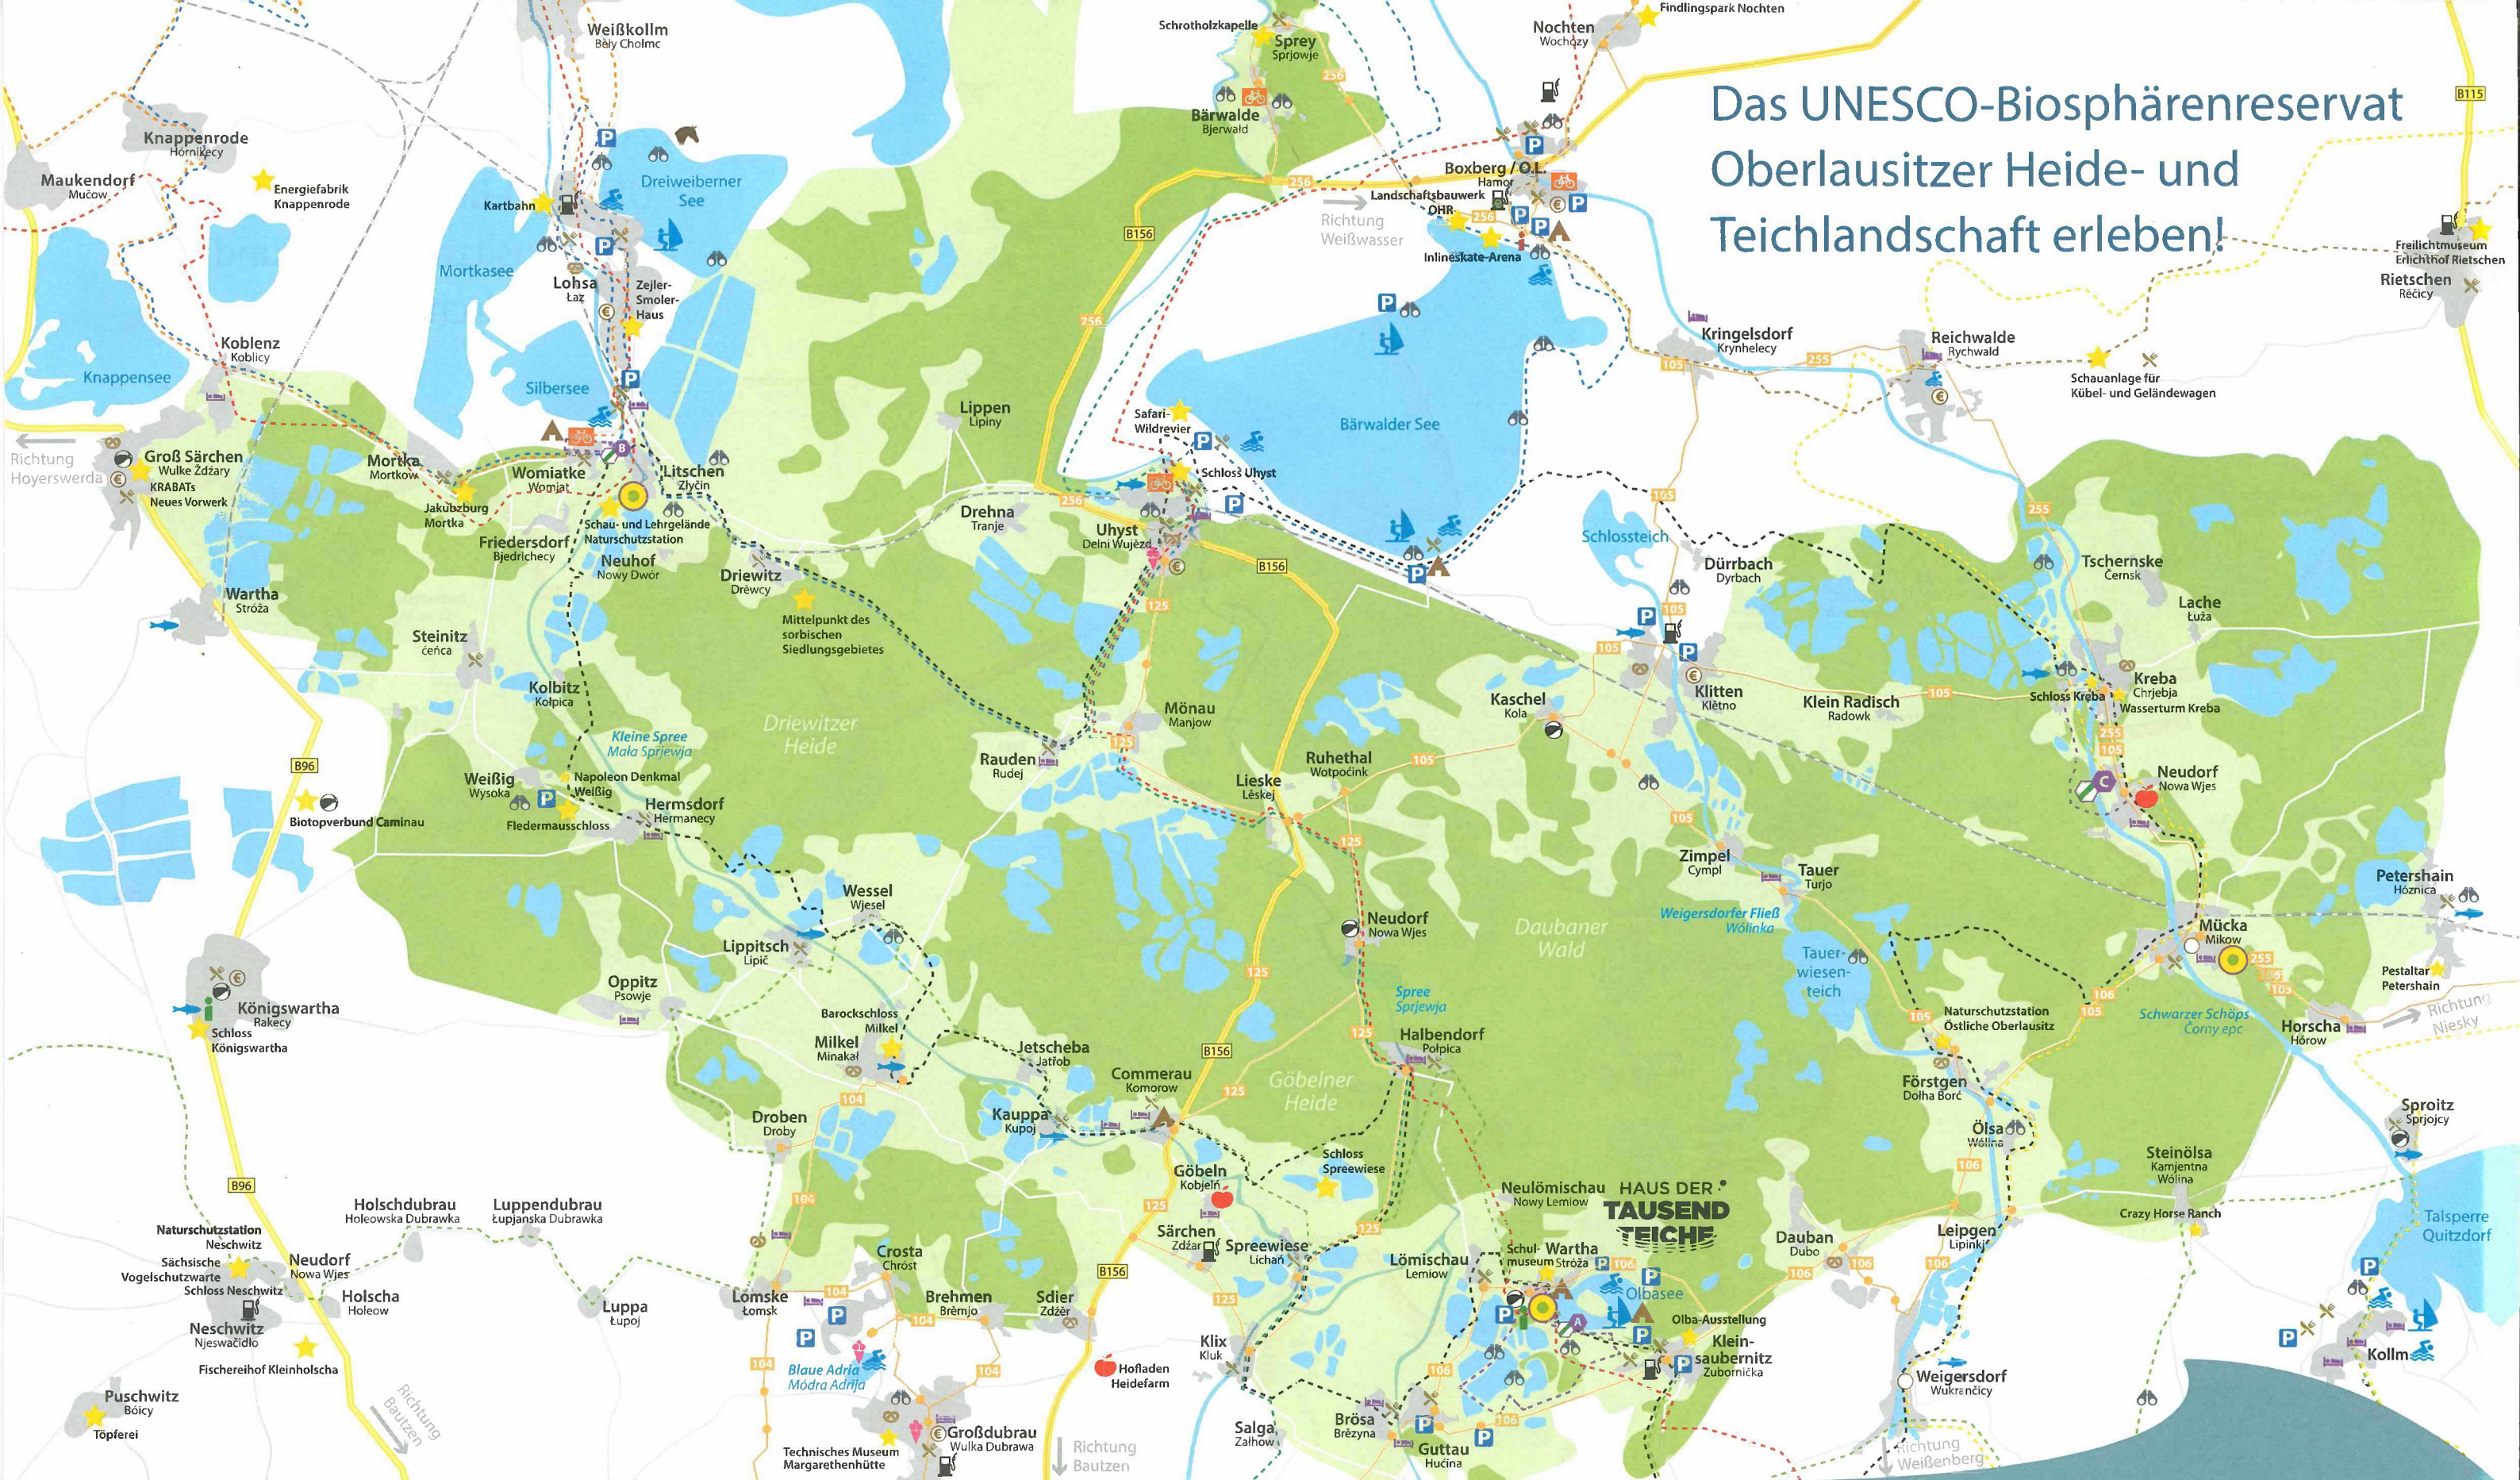

Das UNESCO-Biosphärenreservat Oberlausitzer Heide- und Teichlandschaft erleben!

- | | | | | |
|---------------------------------------------------------------------------------------------------------------------------------------------------------------------------------------------|--------------------------------------------------------------------------------------------------------------------------------------------------------------------------------------------------------|-----------------------------------------------------------------------------------------------------------------------------------------------------------------------------------|-------------------------------------------------------------------------------------------------------------------------------------------------------------------------------------------------------------------------------------------------------------------|--------------------------------------------------------------------------------------------------------------------------------------------------------------------------------------------------------------------------------------------------------------|
| Gastlich | Kulturell | Aktiv | Naturerlebnis- / Lehrpfade | Radwege |
| <ul style="list-style-type: none"> Infostelle Biosphärenreservat Touristinformation Restaurant/Gasthof/Café Hotel/Pension/FeWo Übernachtungen | <ul style="list-style-type: none"> Hofladen Campingplatz Bäckerei Eiscafé Sehenswürdigkeit Aussichtspunkt Fischereibetrieb | <ul style="list-style-type: none"> Spielplatz Reiterhof Bademöglichkeit Wassersport Hofladen Hofladen Heidefarm | <ul style="list-style-type: none"> Fahrradverleih Parkplatz Tankstelle Geldautomat Buslinie (mit Haltestelle) Guttauer Teiche / Olbasee Geologischer Lehrpfad Kreba-Neudorf | <ul style="list-style-type: none"> Froschradweg Neißelantour Seeadlerrundweg Seenland-Route Spreeradweg Niederlausitzer Bergbautour Sorbische Impressionen Wolfsradweg |